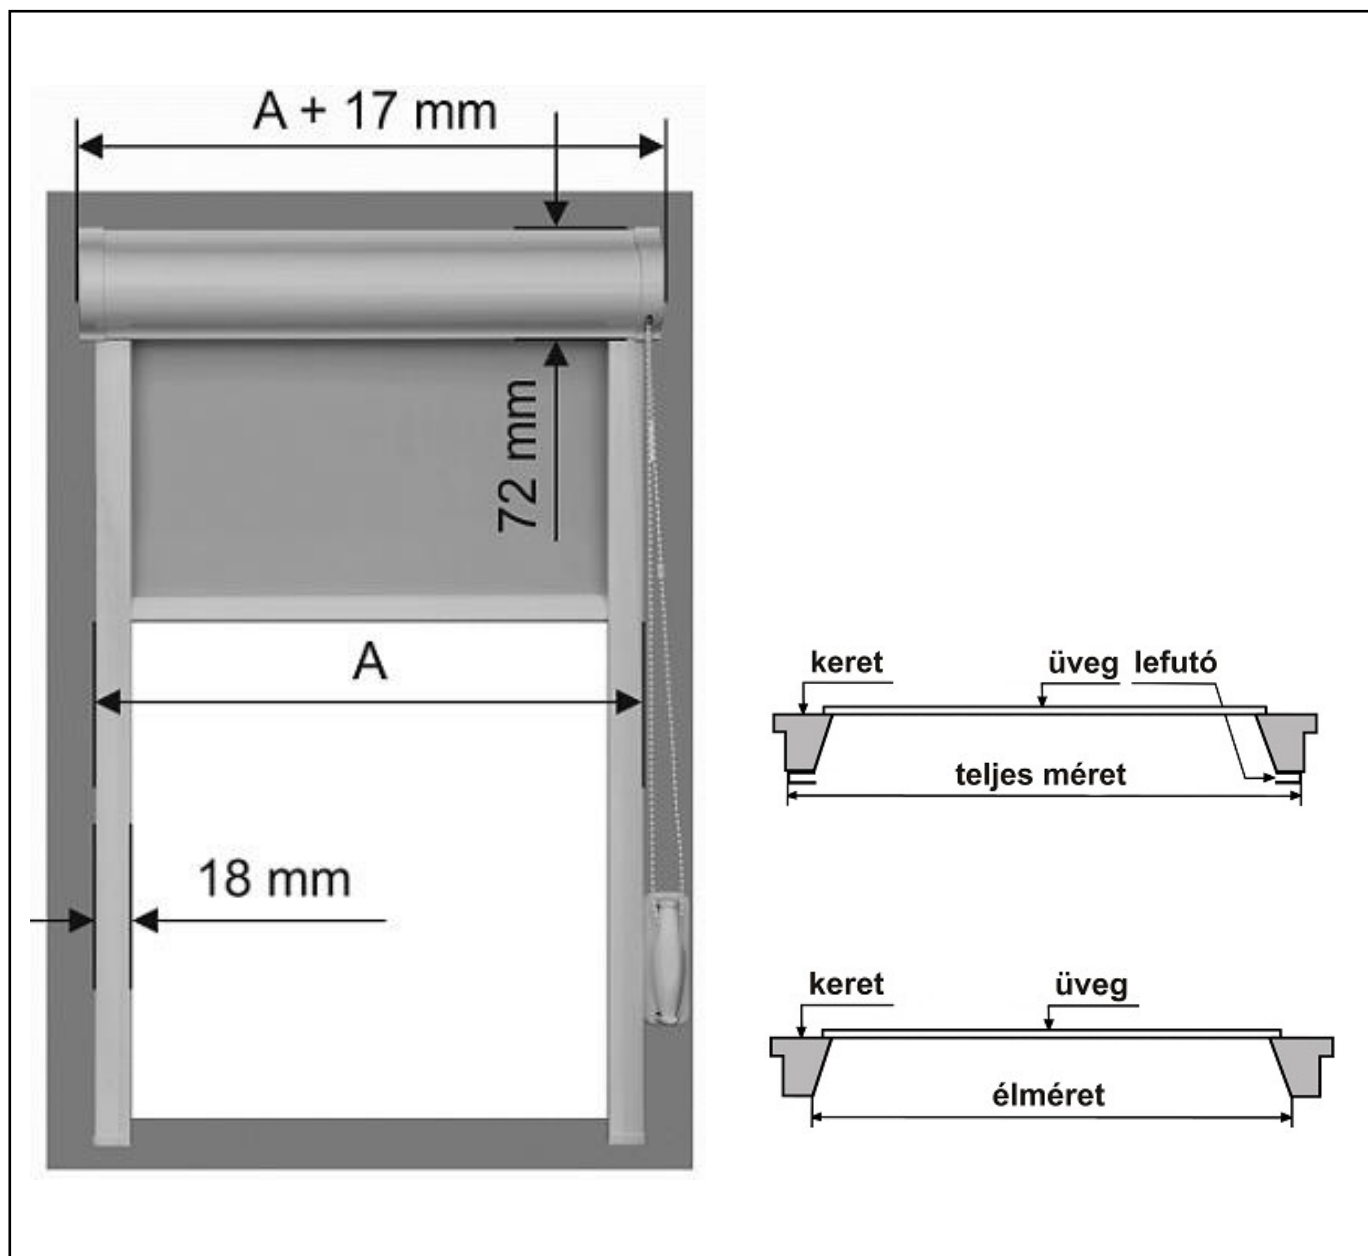

TOKOZOTT ROLETTÁK FELMÉRÉSE

A MÉRET AZ ALÁBBI MÓDON ADHATÓ MEG:

A roletta teljes szélessége, amely alatt a lefutók külső mérete (A) értendő.

A tok ezen 1,7 centiméterrel túlnyúlik.

A roletta magassága a tok tetejétől, a lefutók aljáig értendő.

Méreteltérés a roletta teljes mérete és a textilméret között: